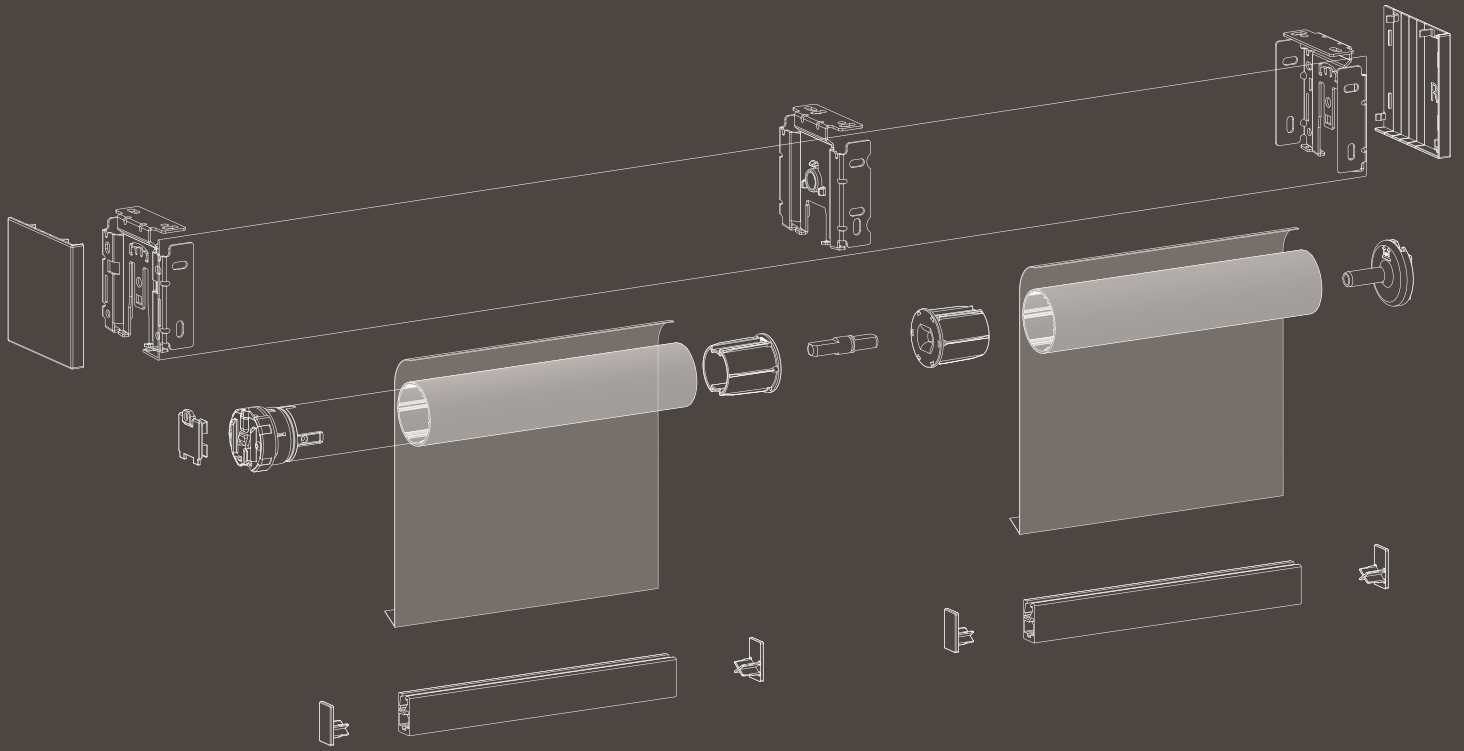

KADECO®

NOVITÀ NEL PROGRAMMA DI TENDE A RULLO

La gamma di tende a rullo KADECO è stata rivista e si presenta con nuovi modelli, caratteristiche utili e dettagli tecnici ottimizzati.

NUOVI MODELLI

TENDA A RULLO APERTA CON COPERTURA:

- Copertura continua sul davanti
- In tre varianti di colore: Bianco struttura opaca, nero struttura opaca, antracite struttura opaca
- Ideale anche per gli immobili commerciali

SISTEMA DI TENDE A RULLO APERTO:

- Design assolutamente minimalista
- Supporti in metallo senza parti in plastica - realizzabili anche in speciali colori RAL
- Diverse opzioni per l'accoppiamento e il funzionamento degli impianti
- Ideale anche per gli immobili commerciali

CASSONETTO DI DESIGN:

- Cassonetto piccolo ed angolare
- Superficie piatta e opaca in bianco, nero, antracite o anodizzato (E6/EV1)
- Con accenti colorati liberamente selezionabili in bianco, nero, grigio, rosso o verde

PROFILO DI INSTALLAZIONE STANDARD:

- Profilo a U semplice
- Installazione a filo
- Con movimentazione a catenella o motorizzato
- Possibilità di teli centrali