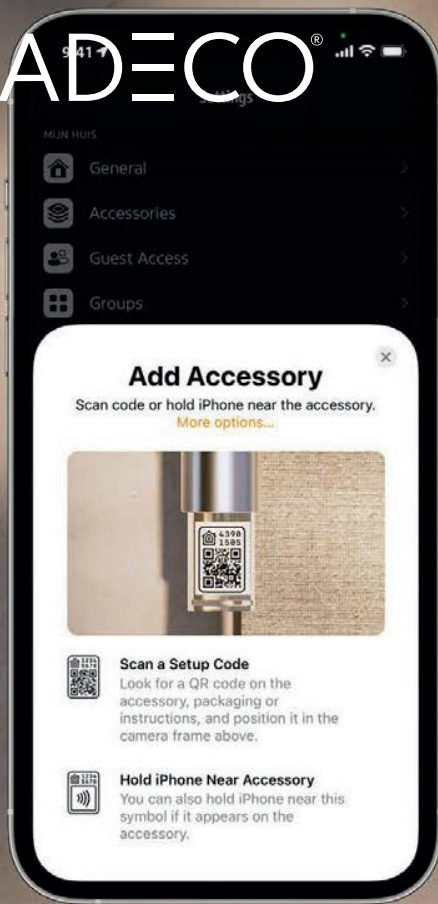

KADECO®

UPDATE IM MOTORENPROGRAMM MOTIONBLINDS

Das Motorenprogramm MotionBlinds bietet komfortable Motorisierungsoptionen für innenliegenden Sonnenschutz. Dank fortschrittlicher Technologien lassen sich die Sicht- und Sonnenschutzprodukte intelligent ins Smart Home integrieren und nützliche Funktionen, Automationen und Timer erstellen.

MATTER: NEUES TECHNISCHES HIGHLIGHT:

- Eve MotionBlinds Motoren kommunizieren nun mit Matter
- Matter ist der zukünftige, produktübergreifende Standard, um Smart Home Systeme zu koppeln
- Bestehende Eve Motoren können ebenfalls ein Matter Update erhalten
- Einziges System am Markt mit Matter Integration im Motor