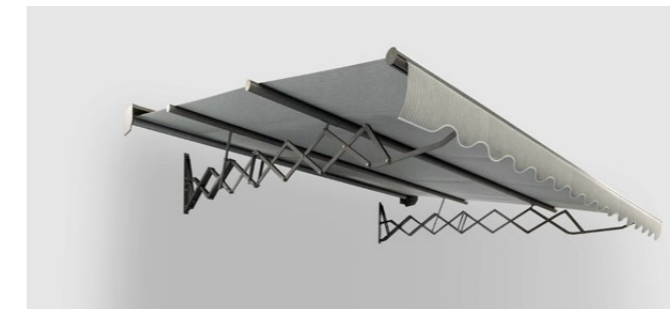

Scherenarmmarkise **MODELL 186**
26
Der Klassiker mit Vintage-Flair

Seitenmarkise **MODELL 630**
28
Seitlich ausziehbarer Sichtschutz

OFFENE GELENKARMMARKISE 110

EINFACH GUT GESCHÜTZT

Mit unserer Design-Markise 110 zeigst Du offen Deinen Sinn für Ästhetik und entspannst unter einem Sonnenschutz in filigraner Optik. Ein optionales Schutzdach schützt Dein Tuch im eingefahrenen Zustand.

Weitere Infos

HALBKASSETTENMARKISE 210

ENTWICKELT FÜR SONNENSTUNDEN MIT STIL

Unsere Halbkassettenmarkise 210 wird Dich mit modernem Design und ihrer kompakten Bauform überzeugen. Über die formschöne, abgerundete Konstruktion wird sie zum richtigen Eyecatcher auf Deiner Terrasse oder Deinem Balkon. Die nach unten geöffnete robuste Halbkassette schützt das eingefahrene Markisentuch vor Witterungseinflüssen. Du wirst sehr lange an dieser Markise Deine Freude haben!

Dabei kombiniert das Modell 300 mit seiner flachen und formschönen Kassette gekonnt Design und Funktionalität. Da die Montage mit nur zwei Konsolen an Wand, Decke oder Dachsparren realisiert wird, punktet die elektrische Kassettenmarkise zudem mit geringem Installationsaufwand.