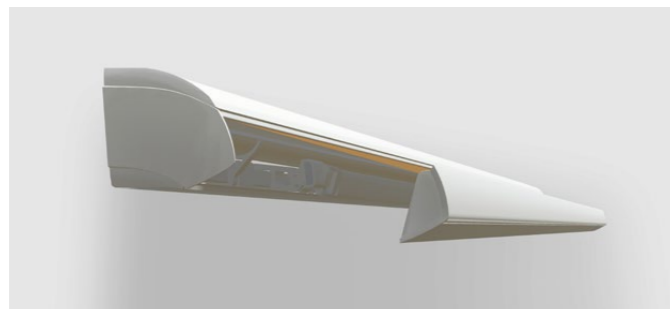

Kassettenmarkise **MODELL 330***
20
Geradliniges Design für große Dimensionen

*Auch als Halbkassettenmarkise 230 erhältlich.