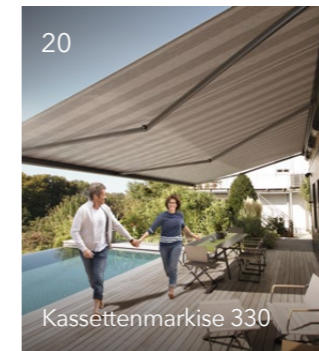

Für Dich gemacht

INHALT

- 4 KADECO Markisen
- 10 Markisenmodelle
- 30 Technische Daten
- 34 Gestellfarben
- 36 Tücher
- 44 Motorisierung, Steuerung & Komfort