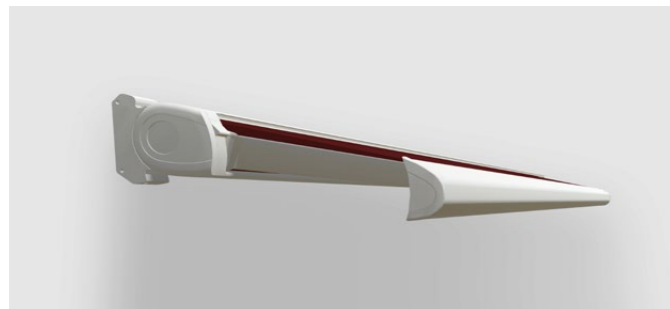

Kassettenmarkise **MODELL 330***
20
Geradliniges Design für große Dimensionen

Kassettenmarkise **MODELL 300**
18
Fein abgerundeter, zweiteiliger Tuchkasten in dezenter Optik