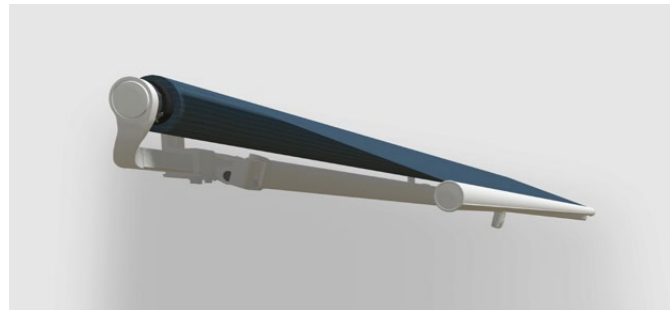

Halbkassettenmarkise **MODELL 210**
16
Kompaktes modernes Design mit halboffenem Tuchkasten

KADECO TERRASSENMARKISEN

Gestalte Deinen Lieblingsplatz im Freien: Dank der großen Auswahl an Terrassenmarkisen findest Du genau das passende Modell für die baulichen und gestalterischen Vorgaben.

Offene Gelenkarmmarkise **MODELL 110**
14
Robuster Schutz mit filigranem Design und optionalem Schutzdach