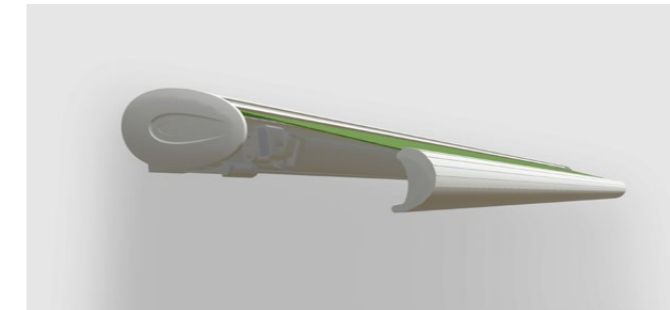

Kassettenmarkise **MODELL 380**
24
Kubisches Design und klare Linien für große Dimensionen

Kassettenmarkise **MODELL 360**
22
Elegante schlanke Kassettenform