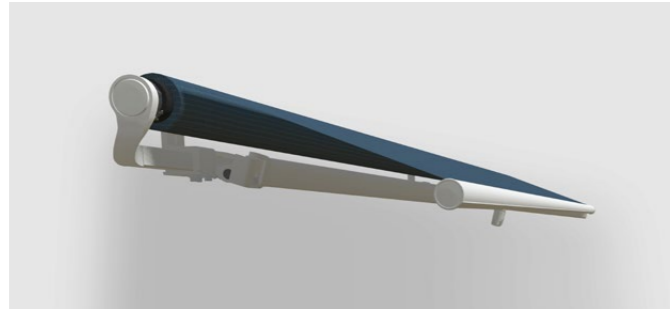

Store banne à bras articulés 14  
**MODÈLE 110**

Une protection robuste allié à un design raffiné et un auvent en option

Store demi-cassette 16  
**MODÈLE 210**

Design moderne et compact avec coffre à toile semi-ouvert