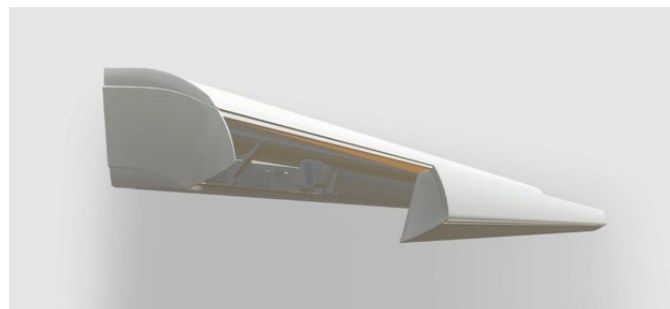

Store banne à coffre 20
MODÈLE 330*

Design rectiligne pour les grandes des dimensions

* Disponible aussi en tant que store demi-cassette 230.