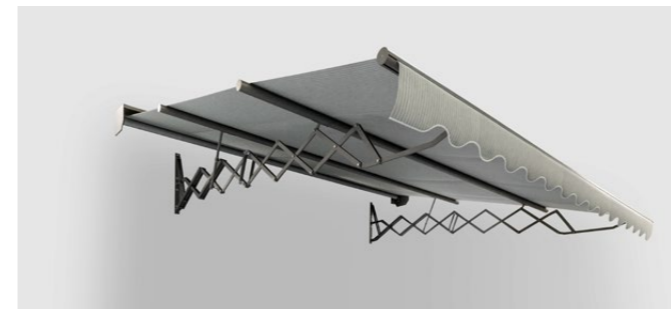

\* Disponible aussi en tant que store demi-cassette 230.

Store banne à cassette 22  
**MODÈLE 360**

Coffre au design fin et élégant

Store banne à cassette 24  
**MODÈLE 380**

Design cubique et lignes pures pour les grandes dimensions