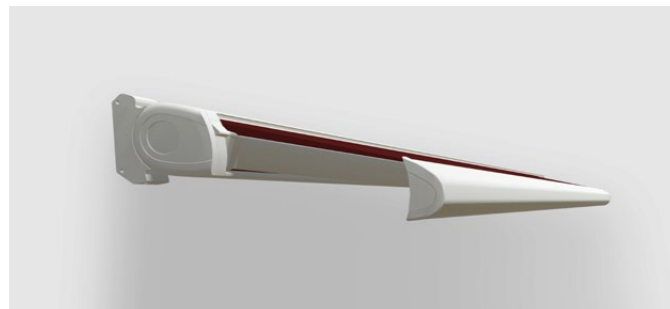

Store banne à bras articulés 14  
**MODÈLE 110**

Une protection robuste allié à un design raffiné et un auvent en option

Store demi-cassette 16  
**MODÈLE 210**

Design moderne et compact avec coffre à toile semi-ouvert