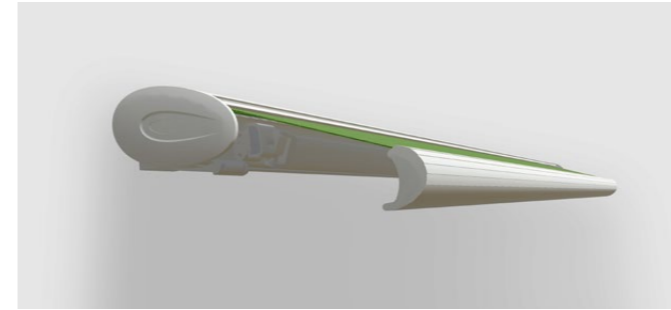

Store banne à cassette 24
MODÈLE 380

Store banne à cassette 22
MODÈLE 360

Coffre au design fin et élégant