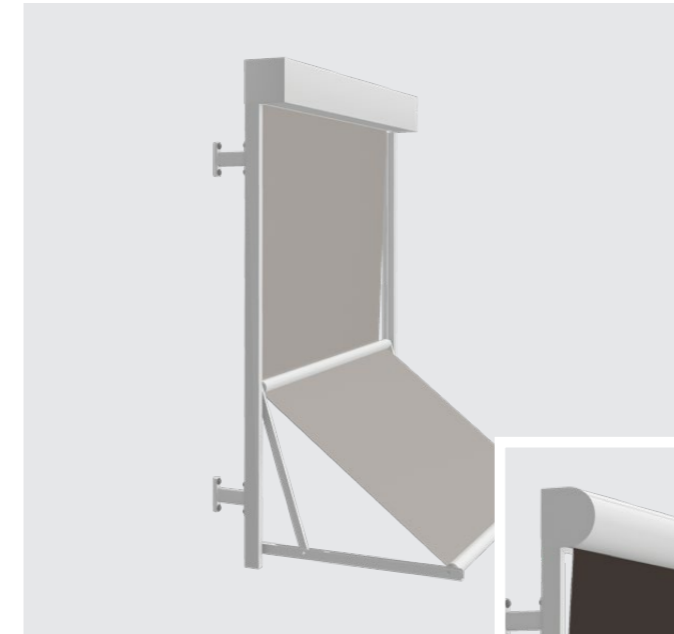

Stores verticaux avec ZIP :

- Largeur max. 600 cm
- Hauteur max. 500 cm
- Aucun couplage n'est possible
- Caisson semi-arrondi ou rectangulaire
- Guide-câble possible (modèle 836)
- Modèles mini-stores possibles
- Classe de résistance au vent 3 (DIN EN 13561)

Grâce à son design sophistiqué, à ses nombreuses variantes et options de modèles disponibles, le store vertical KADECO s'adapte parfaitement aux besoins de chacun. Les systèmes de rail latéraux garantissent un guidage de toile optimal et une excellente stabilité au

vent. En fonction du modèle choisi, des largeurs maximales pouvant atteindre 6 mètres et des hauteurs de systèmes pouvant mesurer jusqu'à 5 mètres sont possibles.

MARKISOLETTEN 822 | 824 | 826 | 832 | 834 | 836

Ausführung als Markisolette:

- max. Breite 350 cm
- max. Höhe 300 cm
- Kopplung bis 600 cm möglich
- max. Armneigung 135°
- Kasten halbrund oder eckig
- Windwiderstandsklasse 2 (DIN EN 13561)

FALLARMMARKISEN 790 | 791