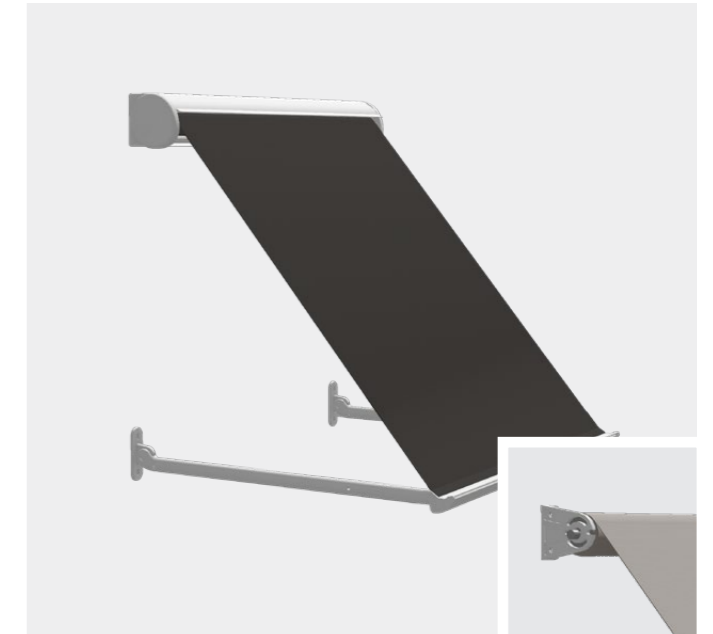

Fallarmmarkisen:

- max. Breite 600 cm
- max. Höhe 150 cm
- keine Kopplung möglich
- max. Armneigung 135°
- Kasten halbrund oder offen
- Windwiderstandsklasse 2 (DIN EN 13561)