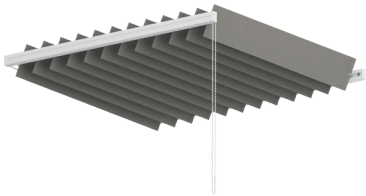

TECHNISCHE DATEN

MODELLE LP, LU - VERSPANNTE LAMELLENVORHÄNGE PLAFOND, SENKRECHT

Verspannter Lamellenvorhang Plafond

Produktbeschreibung

Maßgefertigtes Lamellensystem für Deckenmontage (Modell LP) oder Senkrechtmontage (Modell LU) mit Führungsschiene aus stranggepresstem Aluminium und waagrecht oder senkrecht verspannten Lamellen. Die Lamellen stehen in zwei unterschiedlichen Breiten von 89 und 127mm zur Verfügung. Die Schienen sind standardmäßig in den Farben Weiß und Aluminium Eloxiert erhältlich. Sie werden mittels Schrauben an der Wand oder Decke befestigt. Die DuoLine-Bedienung ermöglicht die komfortable Wendung der Lamellen über eine Kette, das Verfahren der Lamellen erfolgt über einen Schnurzug. Die Bedienelemente können wahlweise rechts oder links positioniert werden. Die Paketbildung beim Auffahren des Lamellenvorhangs kann ebenfalls wahlweise rechts oder links erfolgen.

Größenbereiche

Lamellenbreite	89 mm	127 mm
Modell LP	250 cm	300 cm
max. Breite	180 cm	180 cm
max. Schienenlänge		
Modell LU	400 cm	400 cm
max. Breite	300 cm	450 cm
max. Schienenlänge		

Abmessungen Führungsschiene

Bedienung

Manuell

DuoLine

Die Lamellen werden über eine weiße Schnur verfahren und über eine weiße Kette gewendet.

Motorisiert

Zu Motorisierungsmöglichkeiten siehe technisches Datenblatt Modell EL.

Montage-Optionen

Verschraubt

- an der Wand/Decke
mit Montageclip

Weitere Optionen

1) Behang

Zweiteilig

1)

2)

2) Farbwechsel