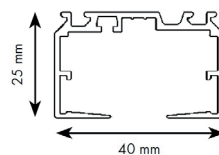

TECHNISCHE DATEN

MODELLE LP, LU - VERSPANNTE LAMELLENVORHÄNGE PLAFOND, SENKRECHT

Verspannter Lamellenvorhang Plafond

Produktbeschreibung

Maßgefertigtes Lamellensystem für Deckenmontage (Modell LP) oder Senkrechtmontage (Modell LU) mit Führungsschiene aus stranggepresstem Aluminium und waagrecht oder senkrecht verspannten Lamellen. Die Lamellen stehen in zwei unterschiedlichen Breiten von 89 und 127mm zur Verfügung. Die Schienen sind standardmäßig in den Farben Weiß und Aluminium Eloxiert erhältlich. Sie werden mittels Schrauben an der Wand oder Decke befestigt. Die DuoLine-Bedienung ermöglicht die komfortable Wendung der Lamellen über eine Kette, das Verfahren der Lamellen erfolgt über einen Schnurzug. Die Bedienelemente können wahlweise rechts oder links positioniert werden. Die Paketbildung beim Auffahren des Lamellenvorhangs kann ebenfalls wahlweise rechts oder links erfolgen.

Größenbereiche

Lamellenbreite	89 mm	127 mm
Modell LP	250 cm	300 cm
max. Breite	180 cm	180 cm
max. Schienenlänge		
Modell LU	400 cm	400 cm
max. Breite	300 cm	450 cm
max. Schienenlänge		

Abmessungen Führungsschiene