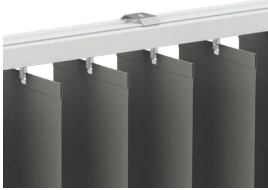

TECHNISCHE DATEN

MODELLE LP, LU - VERSPANNTE LAMELLENVORHÄNGE PLAFOND, SENKRECHT

Verspannter Lamellenvorhang Plafond

Produktbeschreibung

Maßgefertigtes Lamellensystem für Deckenmontage (Modell LP) oder Senkrechtmontage (Modell LU) mit Führungsschiene aus stranggepresstem Aluminium und waagrecht oder senkrecht verspannten Lamellen. Die Lamellen stehen in zwei unterschiedlichen Breiten von 89 und 127mm zur Verfügung. Die Schienen sind standardmäßig in den Farben Weiß und Aluminium Eloxiert erhältlich. Sie werden mittels Schrauben an der Wand oder Decke befestigt. Die DuoLine-Bedienung ermöglicht die komfortable Wendung der Lamellen über eine Kette, das Verfahren der Lamellen erfolgt über einen Schnurzug. Die Bedienelemente können wahlweise rechts oder links positioniert werden. Die Paketbildung beim Auffahren des Lamellenvorhangs kann ebenfalls wahlweise rechts oder links erfolgen.

Größenbereiche

Lamellenbreite	89 mm	127 mm
Modell LP	250 cm	300 cm
max. Breite	180 cm	180 cm
max. Schienenlänge		
Modell LU	400 cm	400 cm
max. Breite	300 cm	450 cm
max. Schienenlänge		

Abmessungen Führungsschiene

Bedienung

Manuell

DuoLine

Die Lamellen werden über eine weiße Schnur verfahren und über eine weiße Kette gewendet.

Motorisiert

Zu Motorisierungsmöglichkeiten siehe technisches Datenblatt Modell EL.

Montage-Optionen

Verschraubt

- an der Wand/Decke
mit Montageclip

Weitere Optionen

1) Behang

Zweiteilig

1)

2)

2) Farbwechsel