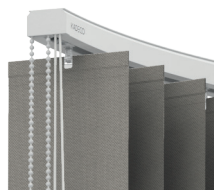

TECHNISCHE DATEN

MODELLE LP, LU - VERSPANNTE LAMELLENVORHÄNGE PLAFOND, SENKRECHT

Verspannter Lamellenvorhang Plafond

Produktbeschreibung

Maßgefertigtes Lamellensystem für Deckenmontage (Modell LP) oder Senkrechtmontage (Modell LU) mit Führungsschiene aus stranggepresstem Aluminium und waagrecht oder senkrecht verspannten Lamellen. Die Lamellen stehen in zwei unterschiedlichen Breiten von 89 und 127mm zur Verfügung. Die Schienen sind standardmäßig in den Farben Weiß und Aluminium Eloxiert erhältlich. Sie werden mittels Schrauben an der Wand oder Decke befestigt. Die DuoLine-Bedienung ermöglicht die komfortable Wendung der Lamellen über eine Kette, das Verfahren der Lamellen erfolgt über einen Schnurzug. Die Bedienelemente können wahlweise rechts oder links positioniert werden. Die Paketbildung beim Auffahren des Lamellenvorhangs kann ebenfalls wahlweise rechts oder links erfolgen.

Größenbereiche

Lamellenbreite	89 mm	127 mm
Modell LP	250 cm	300 cm
max. Breite	180 cm	180 cm
max. Schienenlänge		
Modell LU	400 cm	400 cm
max. Breite	300 cm	450 cm
max. Schienenlänge		

Abmessungen Führungsschiene

Bedienung

Manuell

DuoLine

Die Lamellen werden über eine weiße Schnur verfahren und über eine weiße Kette gewendet.

Motorisiert

Zu Motorisierungsmöglichkeiten siehe technisches Datenblatt Modell EL.

Montage-Optionen

Verschraubt

- an der Wand/Decke
mit Montageclip

Weitere Optionen

1) Behang

Zweiteilig

1)

2)

2) Farbwechsel